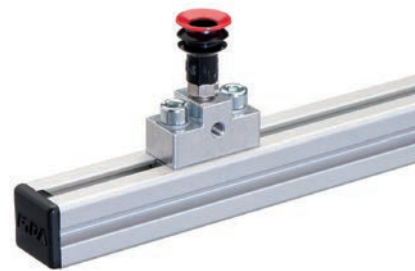

Saugeranschluss – seitlich

Produktbeschreibung

> Kompakte Verbindung zwischen Profilen und Vakuumsaugern

Technische Daten

| Art.-Nr. | Passend für Profilsystem | Gewicht [g] |
|----------|--------------------------|-------------|
| GR02.050 | SLine / MLine | 24 |
| GR02.051 | SLine / MLine | 36 |
| GR02.053 | SLine / MLine | 49 |

Abmessungen

| Art.-Nr. | A | H | B [mm] | C [mm] | D [mm] | E [mm] | G [mm] |
|----------|------|------|--------|--------|--------|--------|--------|
| GR02.050 | M5 | M5 | 15 | 30 | 15 | 6,5 | 10 |
| GR02.051 | G1/8 | G1/8 | 15 | 40 | 20 | 6,5 | 20 |
| GR02.053 | G1/4 | G1/4 | 20 | 40 | 25 | 6,5 | 20 |