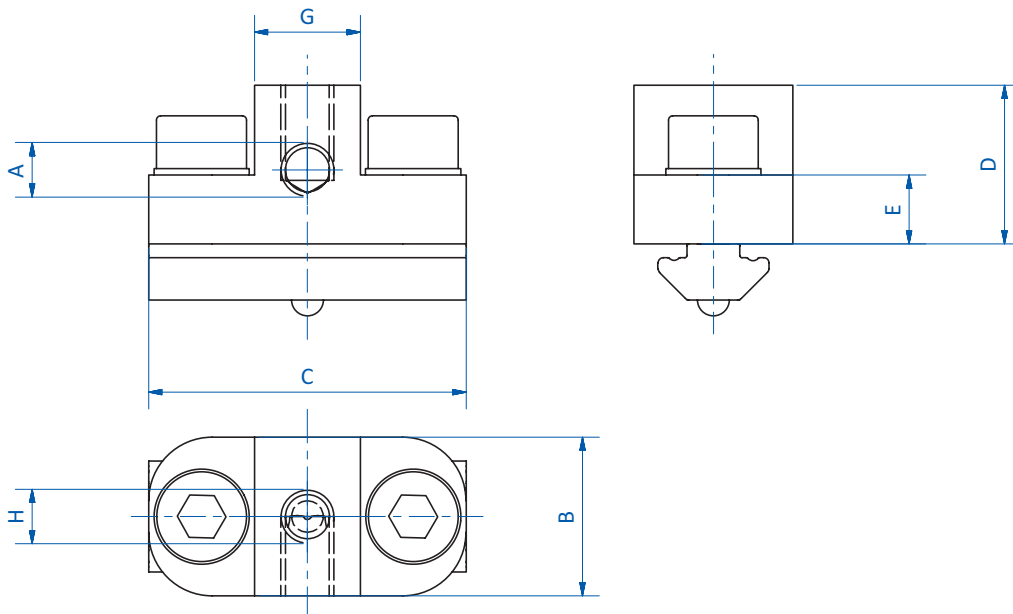

Saugeranschluss – seitlich

Produktbeschreibung

> Kompakte Verbindung zwischen Profilen und Vakuumsaugern

Technische Daten

| Art.-Nr. | Passend für Profilsystem | Gewicht [g] |
|----------|--------------------------|-------------|
| GR02.050 | SLine / MLine | 24 |
| GR02.051 | SLine / MLine | 36 |
| GR02.053 | SLine / MLine | 49 |

Abmessungen

| Art.-Nr. | A | H | B [mm] | C [mm] | D [mm] | E [mm] | G [mm] |
|----------|------|------|--------|--------|--------|--------|--------|
| GR02.050 | M5 | M5 | 15 | 30 | 15 | 6,5 | 10 |
| GR02.051 | G1/8 | G1/8 | 15 | 40 | 20 | 6,5 | 20 |
| GR02.053 | G1/4 | G1/4 | 20 | 40 | 25 | 6,5 | 20 |