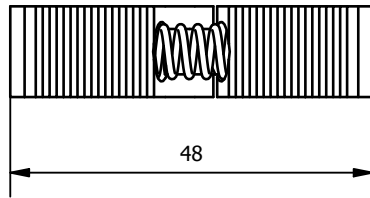

	Hauptwerkstoff: Aluminium	Abmessungen: 95 x 42 x 12 mm	Gewicht: 0,061 kg
Kurzbezeichnung: GRZ 20 BP SL		 ASS Maschinenbau GmbH Klef 2 D-51491 Overath +49 2206/90547-0 www.ass-automation.com	
Artikel-Nr.: 1-417-87-00			
Änderungsdatum: 10.09.2021		ASS behält sich Änderungen im Zuge der technischen Weiterentwicklung vor.	