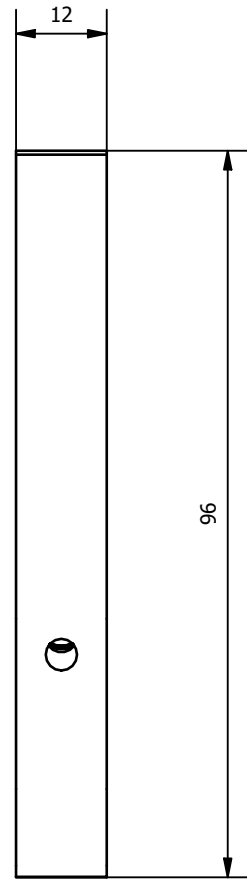

	Hauptwerkstoff: Aluminium	Abmessungen: 95 x 42 x 12 mm	Gewicht: 0,061 kg
Kurzbezeichnung: GRZ 20 BP SL		 ASS Maschinenbau GmbH Klef 2 D-51491 Overath +49 2206/90547-0 www.ass-automation.com	
Artikel-Nr.: 1-417-87-00			
Änderungsdatum: 10.09.2021		ASS behält sich Änderungen im Zuge der technischen Weiterentwicklung vor.	