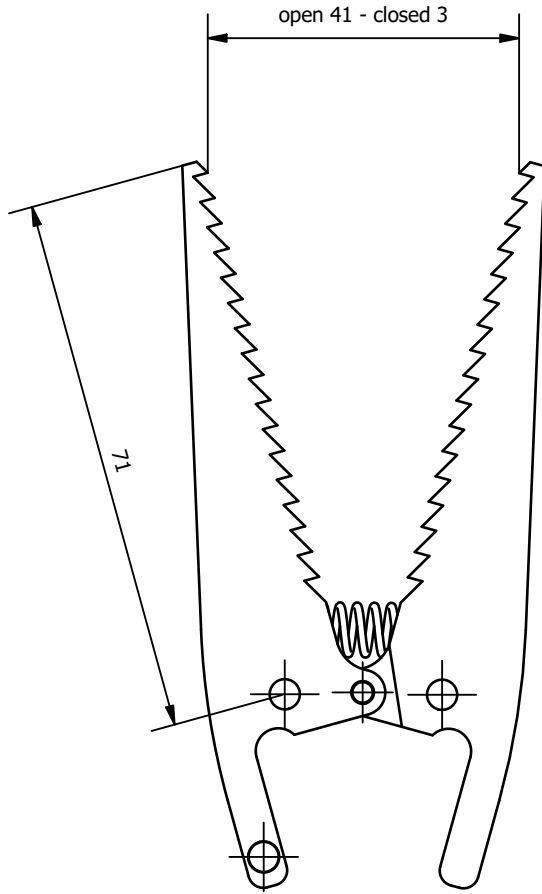

	Hauptwerkstoff: Aluminium	Abmessungen: 95 x 42 x 12 mm	Gewicht: 0,061 kg
Kurzbezeichnung: GRZ 20 BP SL		 ASS Maschinenbau GmbH Klef 2 D-51491 Overath +49 2206/90547-0 www.ass-automation.com	
Artikel-Nr.: 1-417-87-00			
Änderungsdatum: 10.09.2021		ASS behält sich Änderungen im Zuge der technischen Weiterentwicklung vor.	