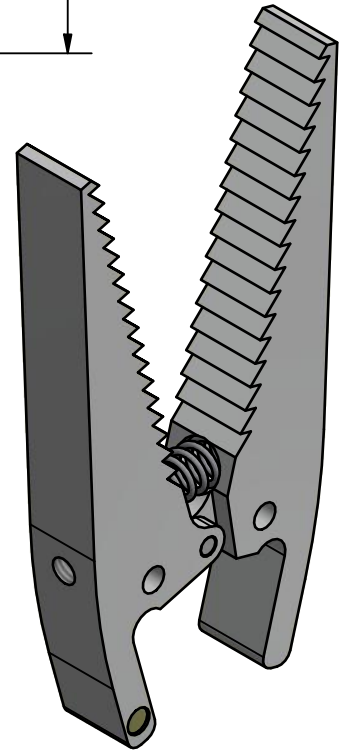

	Hauptwerkstoff: Aluminium	Abmessungen: 95 x 42 x 12 mm	Gewicht: 0,061 kg
Kurzbezeichnung: GRZ 20 BP SL		 ASS Maschinenbau GmbH Klef 2 D-51491 Overath +49 2206/90547-0 www.ass-automation.com	
Artikel-Nr.: 1-417-87-00			
Änderungsdatum: 10.09.2021		ASS behält sich Änderungen im Zuge der technischen Weiterentwicklung vor.	