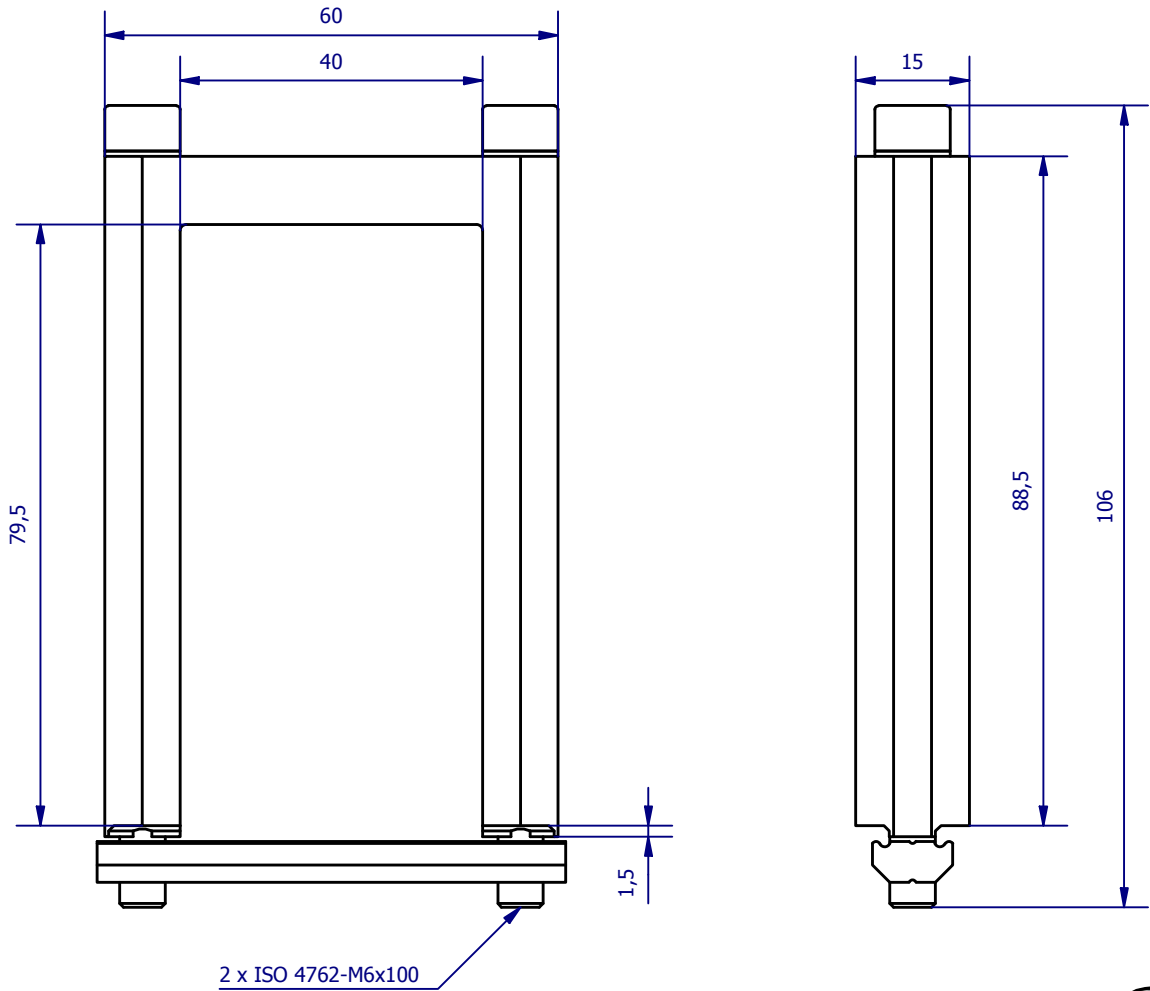

	Hauptwerkstoff: Aluminium	Abmessungen: 60 x 106 x 15 mm	Gewicht: 0,132 kg
Kurzbezeichnung: KBV JU 80x40		 ASS Maschinenbau GmbH Klef 2 D-51491 Overath +49 2206/90547-0 www.ass-automation.com	
Artikel-Nr.: 1-120-42-00			
Änderungsdatum: 06.11.2018		ASS behält sich Änderungen im Zuge der technischen Weiterentwicklung vor.	