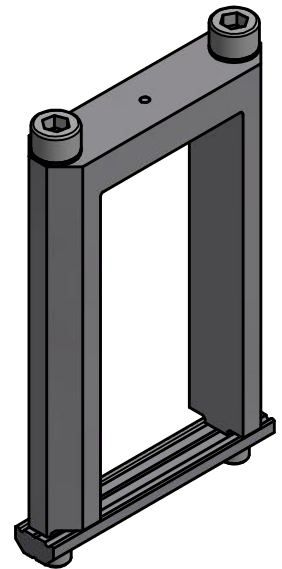

	Hauptwerkstoff: Aluminium	Abmessungen: 60 x 106 x 15 mm	Gewicht: 0,132 kg
Kurzbezeichnung: KBV JU 80x40		 ASS Maschinenbau GmbH Klef 2 D-51491 Overath +49 2206/90547-0 www.ass-automation.com	
Artikel-Nr.: 1-120-42-00			
Änderungsdatum: 06.11.2018		ASS behält sich Änderungen im Zuge der technischen Weiterentwicklung vor.	