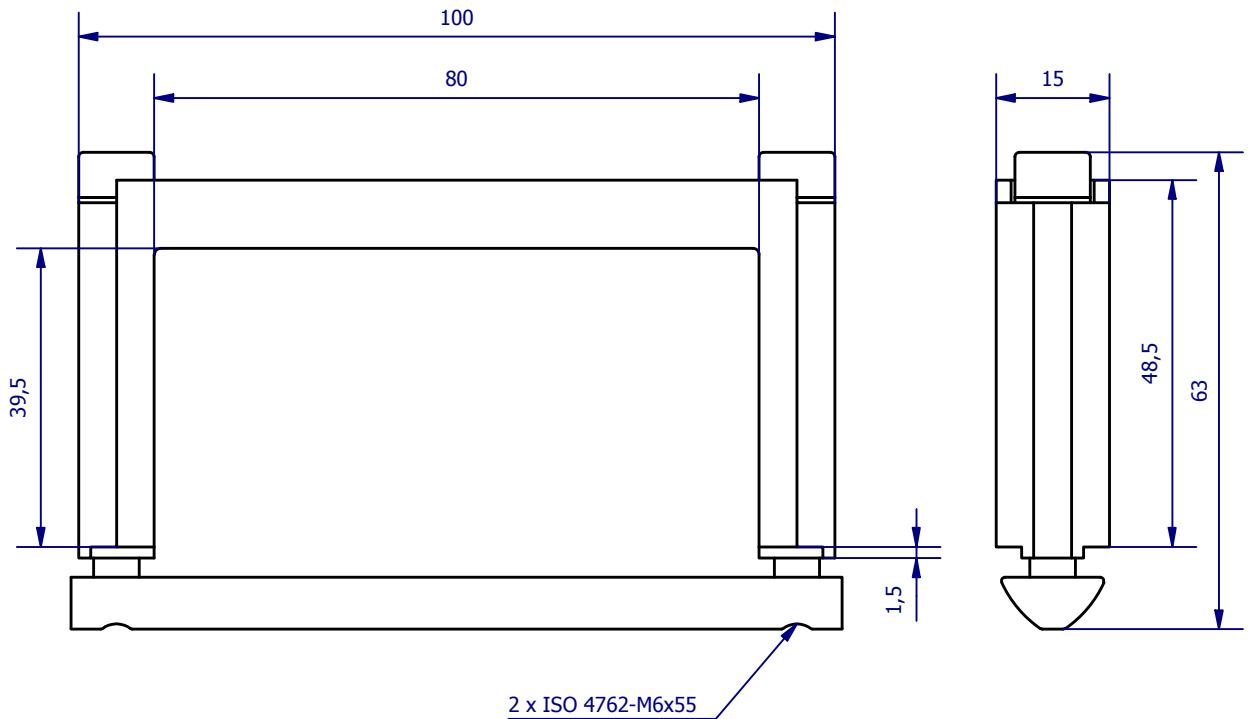

	Hauptwerkstoff: Aluminium	Abmessungen: 100 x 63 x 15 mm	Gewicht: 0,137 kg
Kurzbezeichnung: <b>KBV J 40x80</b>		ASS Maschinenbau GmbH Klef 2 D-51491 Overath +49 2206/90547-0 www.ass-automation.com	
Artikel-Nr.: <b>1-120-35-00</b>			
Änderungsdatum: 06.11.2018		ASS behält sich Änderungen im Zuge der technischen Weiterentwicklung vor.	