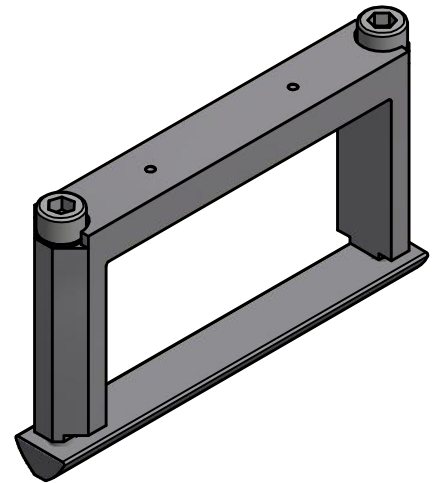

	Hauptwerkstoff: Aluminium	Abmessungen: 100 x 63 x 15 mm	Gewicht: 0,137 kg
Kurzbezeichnung: <b>KBV J 40x80</b>		ASS Maschinenbau GmbH Klef 2 D-51491 Overath +49 2206/90547-0 www.ass-automation.com	
Artikel-Nr.: <b>1-120-35-00</b>			
Änderungsdatum: 06.11.2018		ASS behält sich Änderungen im Zuge der technischen Weiterentwicklung vor.	