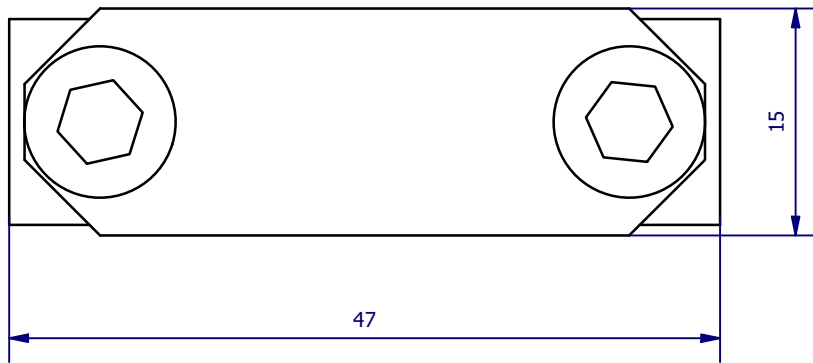

	Hauptwerkstoff: Aluminium	Abmessungen: 47 x 45 x 15 mm	Gewicht: 0,079 kg
Kurzbezeichnung: KVB G K 14		 ASS Maschinenbau GmbH Klef 2 D-51491 Overath +49 2206/90547-0 www.ass-automation.com	
Artikel-Nr.: 1-116-60-00			
Änderungsdatum: 23.03.2020		ASS behält sich Änderungen im Zuge der technischen Weiterentwicklung vor.	