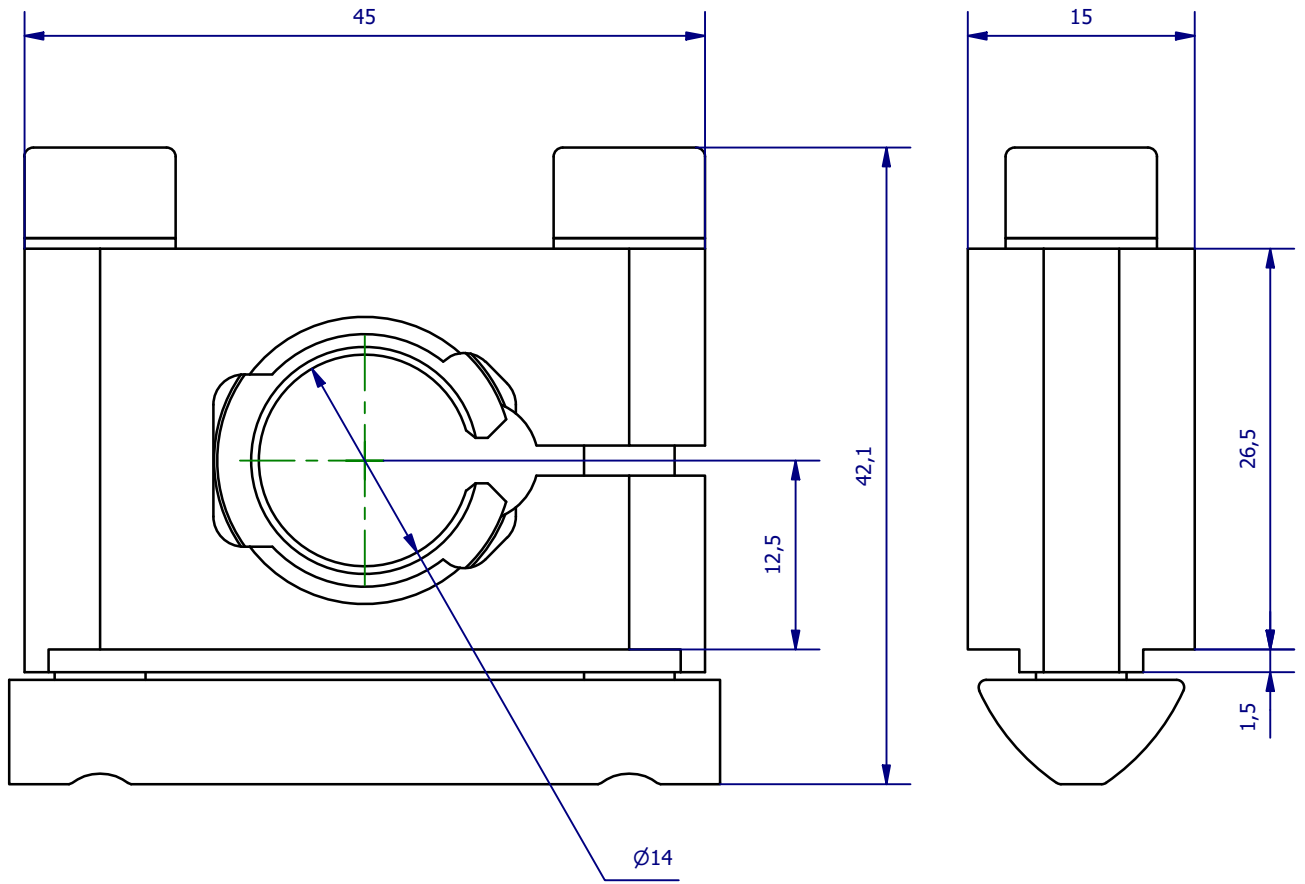

	Hauptwerkstoff: Aluminium	Abmessungen: 47 x 45 x 15 mm	Gewicht: 0,079 kg
Kurzbezeichnung: KVB G K 14		 ASS Maschinenbau GmbH Klef 2 D-51491 Overath +49 2206/90547-0 www.ass-automation.com	
Artikel-Nr.: 1-116-60-00			
Änderungsdatum: 23.03.2020		ASS behält sich Änderungen im Zuge der technischen Weiterentwicklung vor.	