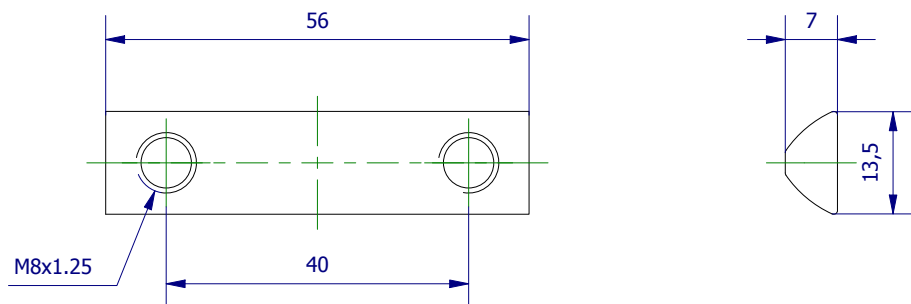

	Hauptwerkstoff: Stahl/verz.	Abmessungen: 56 x 13,5 x 7 mm	Gewicht: 0,026 kg
Kurzbezeichnung:	<div style="display: flex; align-items: center; justify-content: space-between;"> <div style="text-align: center;"> <h1 style="margin: 0;">GWP 8x40 K</h1> </div> <div style="text-align: center;"> <p style="margin: 0;">Automations-Systeme</p> </div> <div style="text-align: right; font-size: small;"> ASS Maschinenbau GmbH Klef 2 D-51491 Overath +49 2206/90547-0 www.ass-automation.com </div> </div>		
Artikel-Nr.:			
Änderungsdatum: 22.11.2018	ASS behält sich Änderungen im Zuge der technischen Weiterentwicklung vor.		